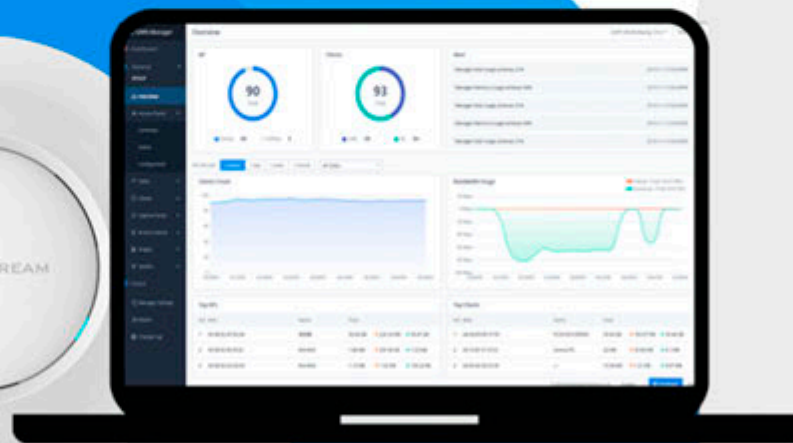

Alto rendimiento

Diseño de altavoces único "Echo Tube"

On-Off Automático

Montaje Flexible

"Two Hook"
el diseño permite que se instale en el soporte del soporte, pared o escritorio.

ELETRÓNICA Y COMPUTO

REDES INALÁMBRICAS Y CABLEADO ESTRUCTURADO